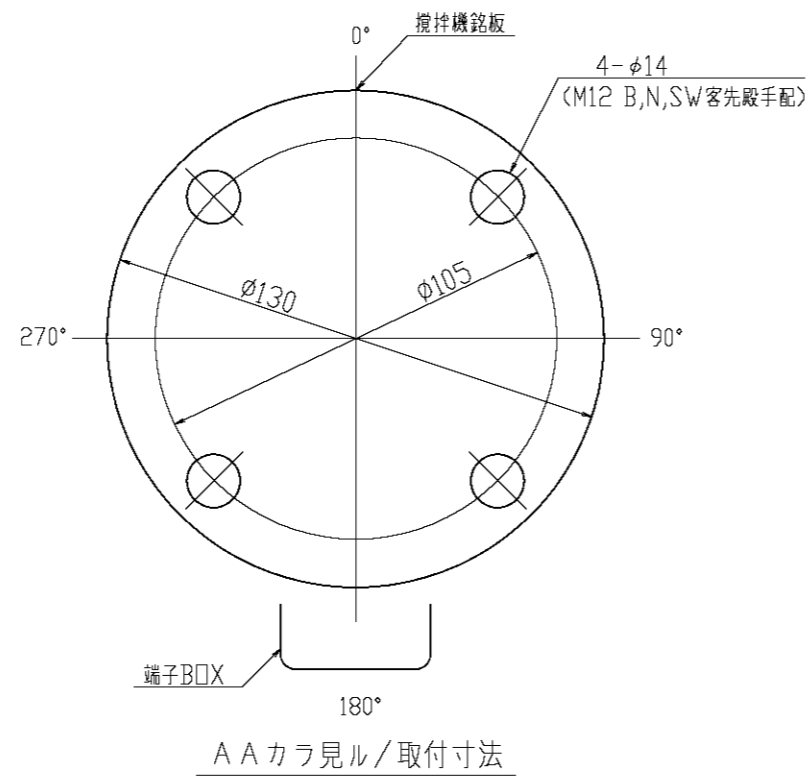

△	年月日	氏名
△		
△		
△		

機器仕様	
接液部材質	SUS304
公称回転速度	120min <sup>-1</sup>
回転方向	上ヨリ見て時計方向
ギヤモータ	住友アックスNEO CNVM004-5067-15 全閉自冷屋外型 40W 200V, 4P, 60Hz
取合管座	JIS5K 50A準用
塗装色	ギヤモータのみステンレスコート
注文番号	-
製作台数	1台
ITEM NO.	-
付属品	テフロンシートパッキン付
概算質量	7.5kg

番号	部品名	材質	個数	部品番号	備考
11	ギヤモータ	購入品	1		
10	本体	SUS304	1		
9	主軸	SUS304	1		
8	六角穴付止メネジ	SUS304	2		M6
7	保護キャップ	ナイロン	2		
6	ベアリング	SUJ	1		#60/28
5	波フッシャー	S65CM	1		
4	オイルシール	NBR	1		AD16327
3	撹拌軸	SUS304	1		
2	セットボルト	SUS304	1		M6
1	撹拌羽根	SUS304	1		2枚傾斜パドル