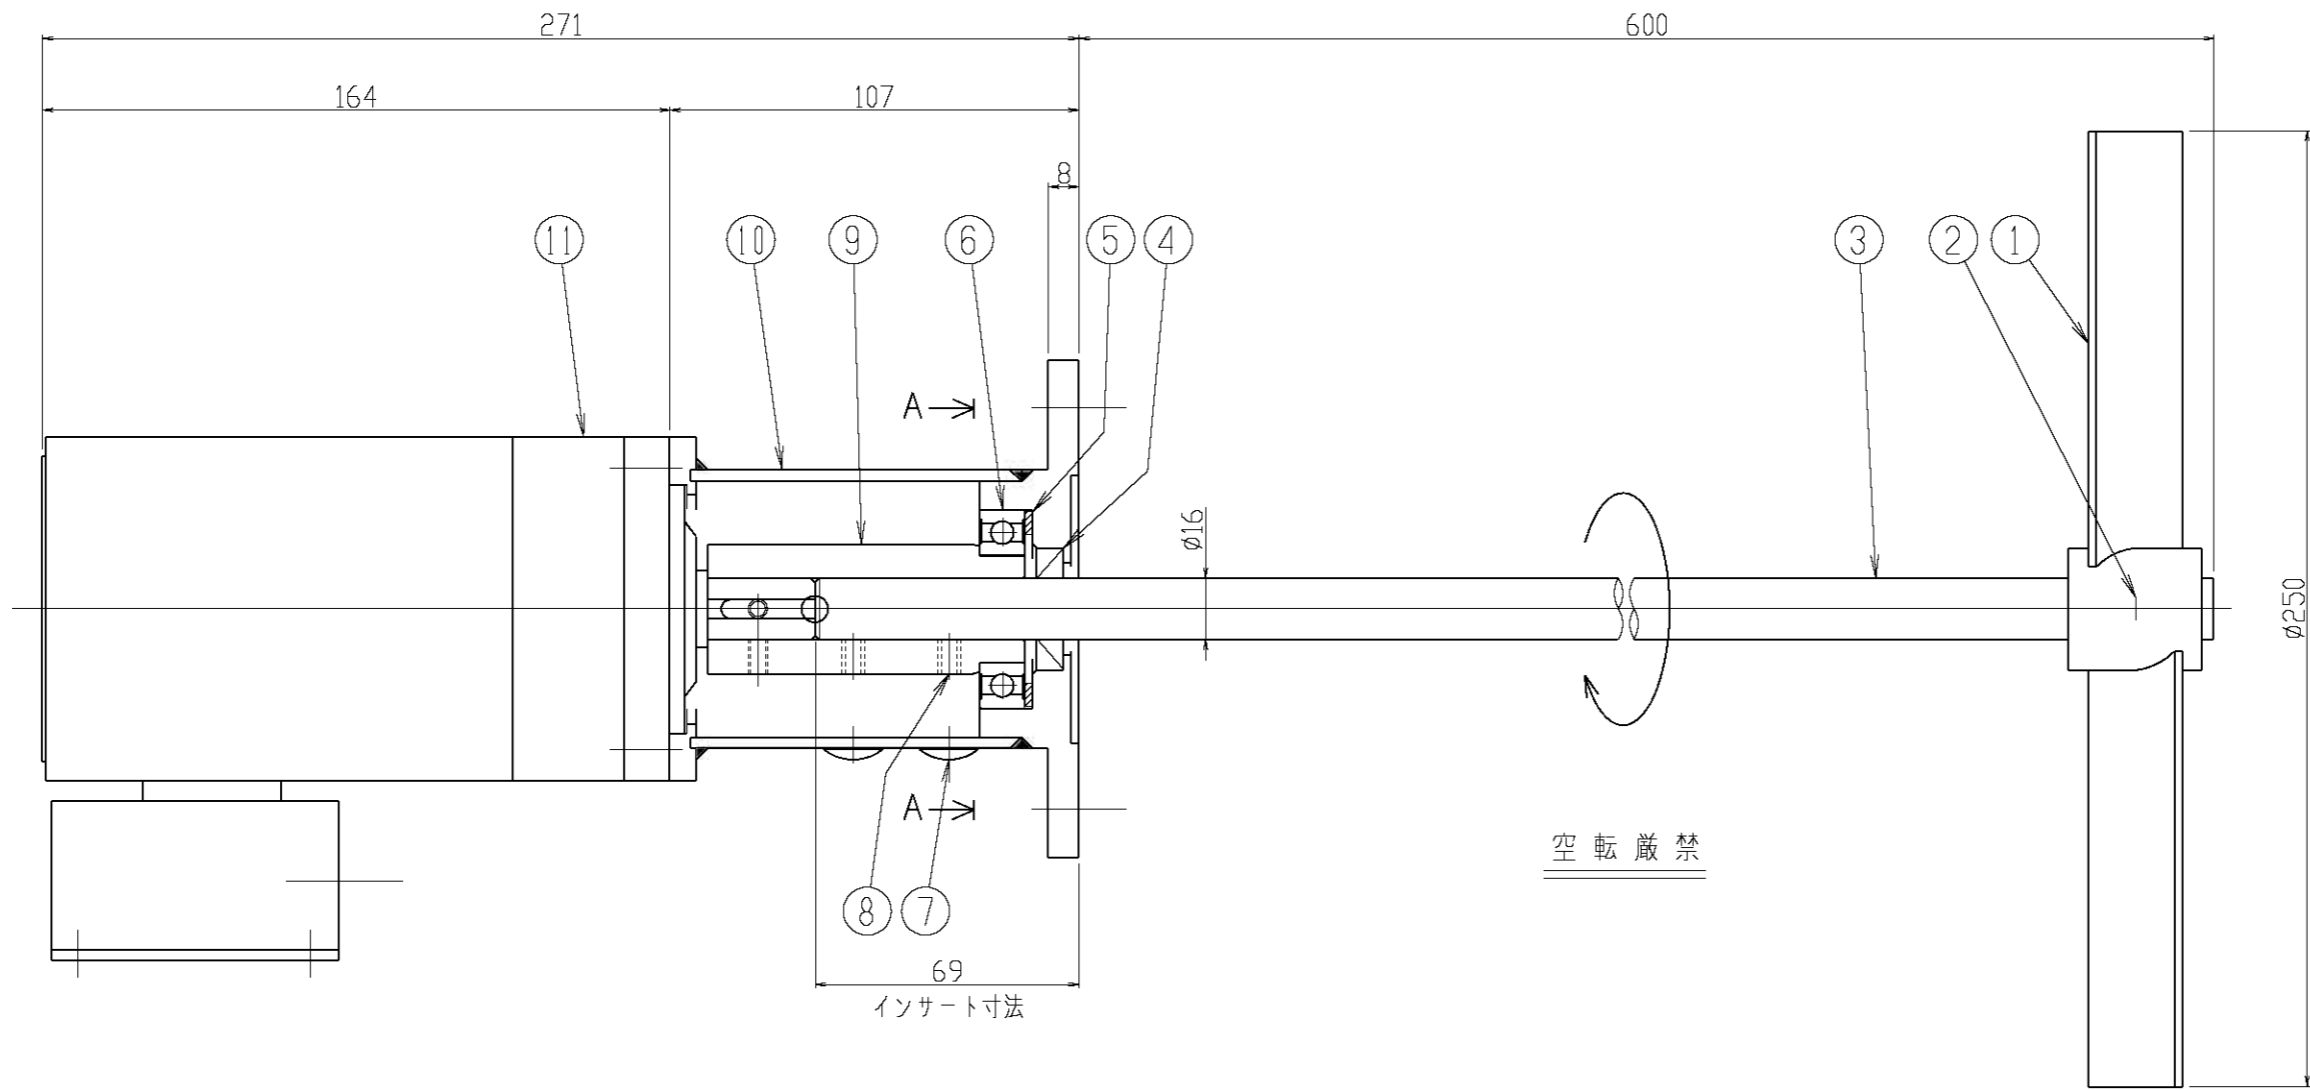

△	年月日	氏名
△		
△		
△		

機器仕様	
接液部材質	SUS304
公称回転速度	120min <sup>-1</sup>
回転方向	上ヨリ見て時計方向
ギヤモータ	住友アックスNEO CNVM004-5067-15 全閉自冷屋外型 40W 200V, 4P, 60Hz
取合管座	JIS5K 50A準用
塗装色	ギヤモータのみステンレスコート
注文番号	-
製作台数	1台
ITEM NO.	-
付属品	テフロンシートパッキン付
概算質量	7.5kg

番号	部品名	材質	個数	部品番号	備考
11	ギヤモータ	購入品	1		
10	本体	SUS304	1		
9	主軸	SUS304	1		
8	六角穴付止メネジ	SUS304	2		M6
7	保護キャップ	ナイロン	2		
6	ベアリング	SUJ	1		#60/28
5	波フッシャー	S65CM	1		
4	オイルシール	NBR	1		AD16327
3	撹拌軸	SUS304	1		
2	セットボルト	SUS304	1		M6
1	撹拌羽根	SUS304	1		2枚傾斜パドル